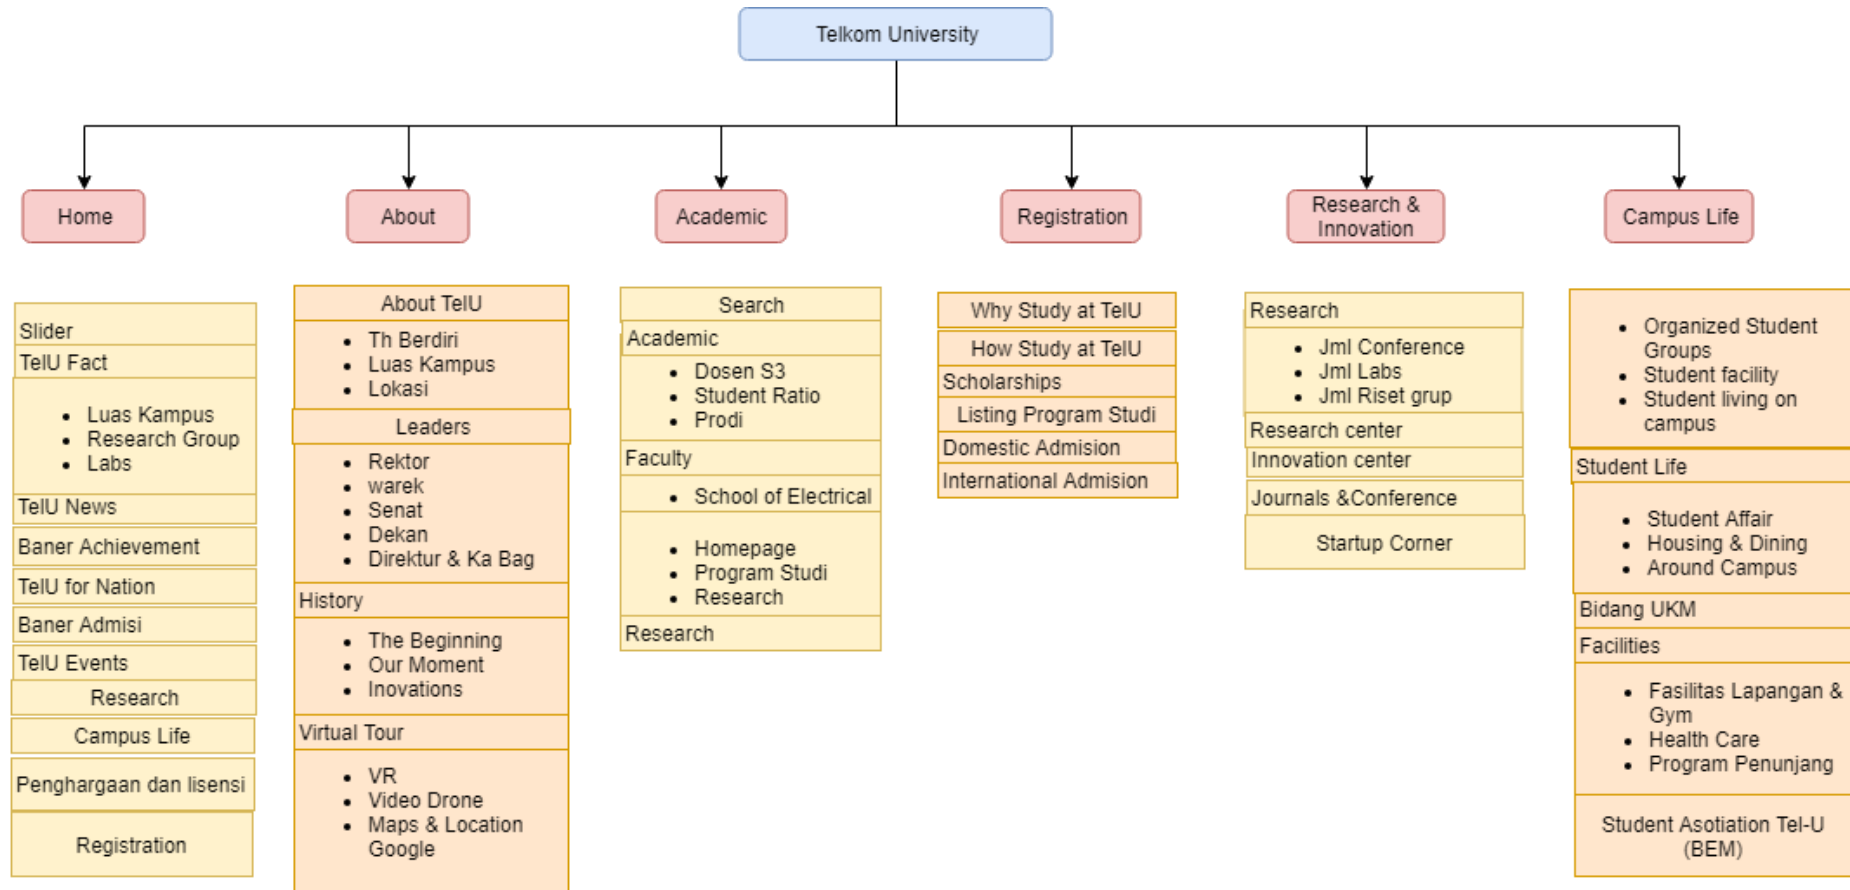

DAFTAR GAMBAR

Gambar 1. Standardisasi Kelengkapan Konten Web Utama Telkom University6

STANDARDISASI KELENGKAPAN KONTEN BLOG

1. STANDARDISASI KELENGKAPAN KONTEN WEB UTAMA TELKOM UNIVERSITY

Gambar 1. Standardisasi Kelengkapan Konten Web Utama Telkom University

A.1 HOME PAGE

NO	MENU	BAGIAN	KETERANGAN
1	Home	<ul style="list-style-type: none"> - Header Slider - Telkom University Facts - Tel-U News - Join Telkom University - Tel-U Event - Research - Campus Life - Footer 	<ol style="list-style-type: none"> 1. Header Slider tampilan awal dari aplikasi web. 2. Telkom University Facts : berisi data luas kampus, jumlah laboratorium Telkom University. <ul style="list-style-type: none"> • Luas Kampus : menampilkan luas area kampus • Research Group : menampilkan jumlah researcg group di kampus Telkom. • Labs : menampilkan jumlah laboratorium yang ada di Telkom University. 3. Tel-U News : berisi informasi mengenai berita terbaru. 4. Join Telkom University : link mendaftar di Telkom University 5. Tel-U Event : informasi mengenai acara terbaru. 6. Research : berisi Kelompok Keahlian yang dinaungi setiap fakultas serta menampilkan daftar riset unggulan. <ul style="list-style-type: none"> > Journal : Jurnal yang diterbitkan oleh Telkom University > Conferences : Konferen yang pernah diselenggarakan oleh Telkom University > Research Group : Kelompok keahlian di dalam Telkom University. > Research Center : Pusat Riset yang eksisting di Telkom University. 7. Campus Life : berisi sekilas informasi tentang kehidupan sekitar kampus,fasilitas yang disediakan dll. 8. Penghargaan dan Lisensi 9. Registration 10. Footer: berisi informasi kontak yang dapat di hubungi, link penting lainnya.